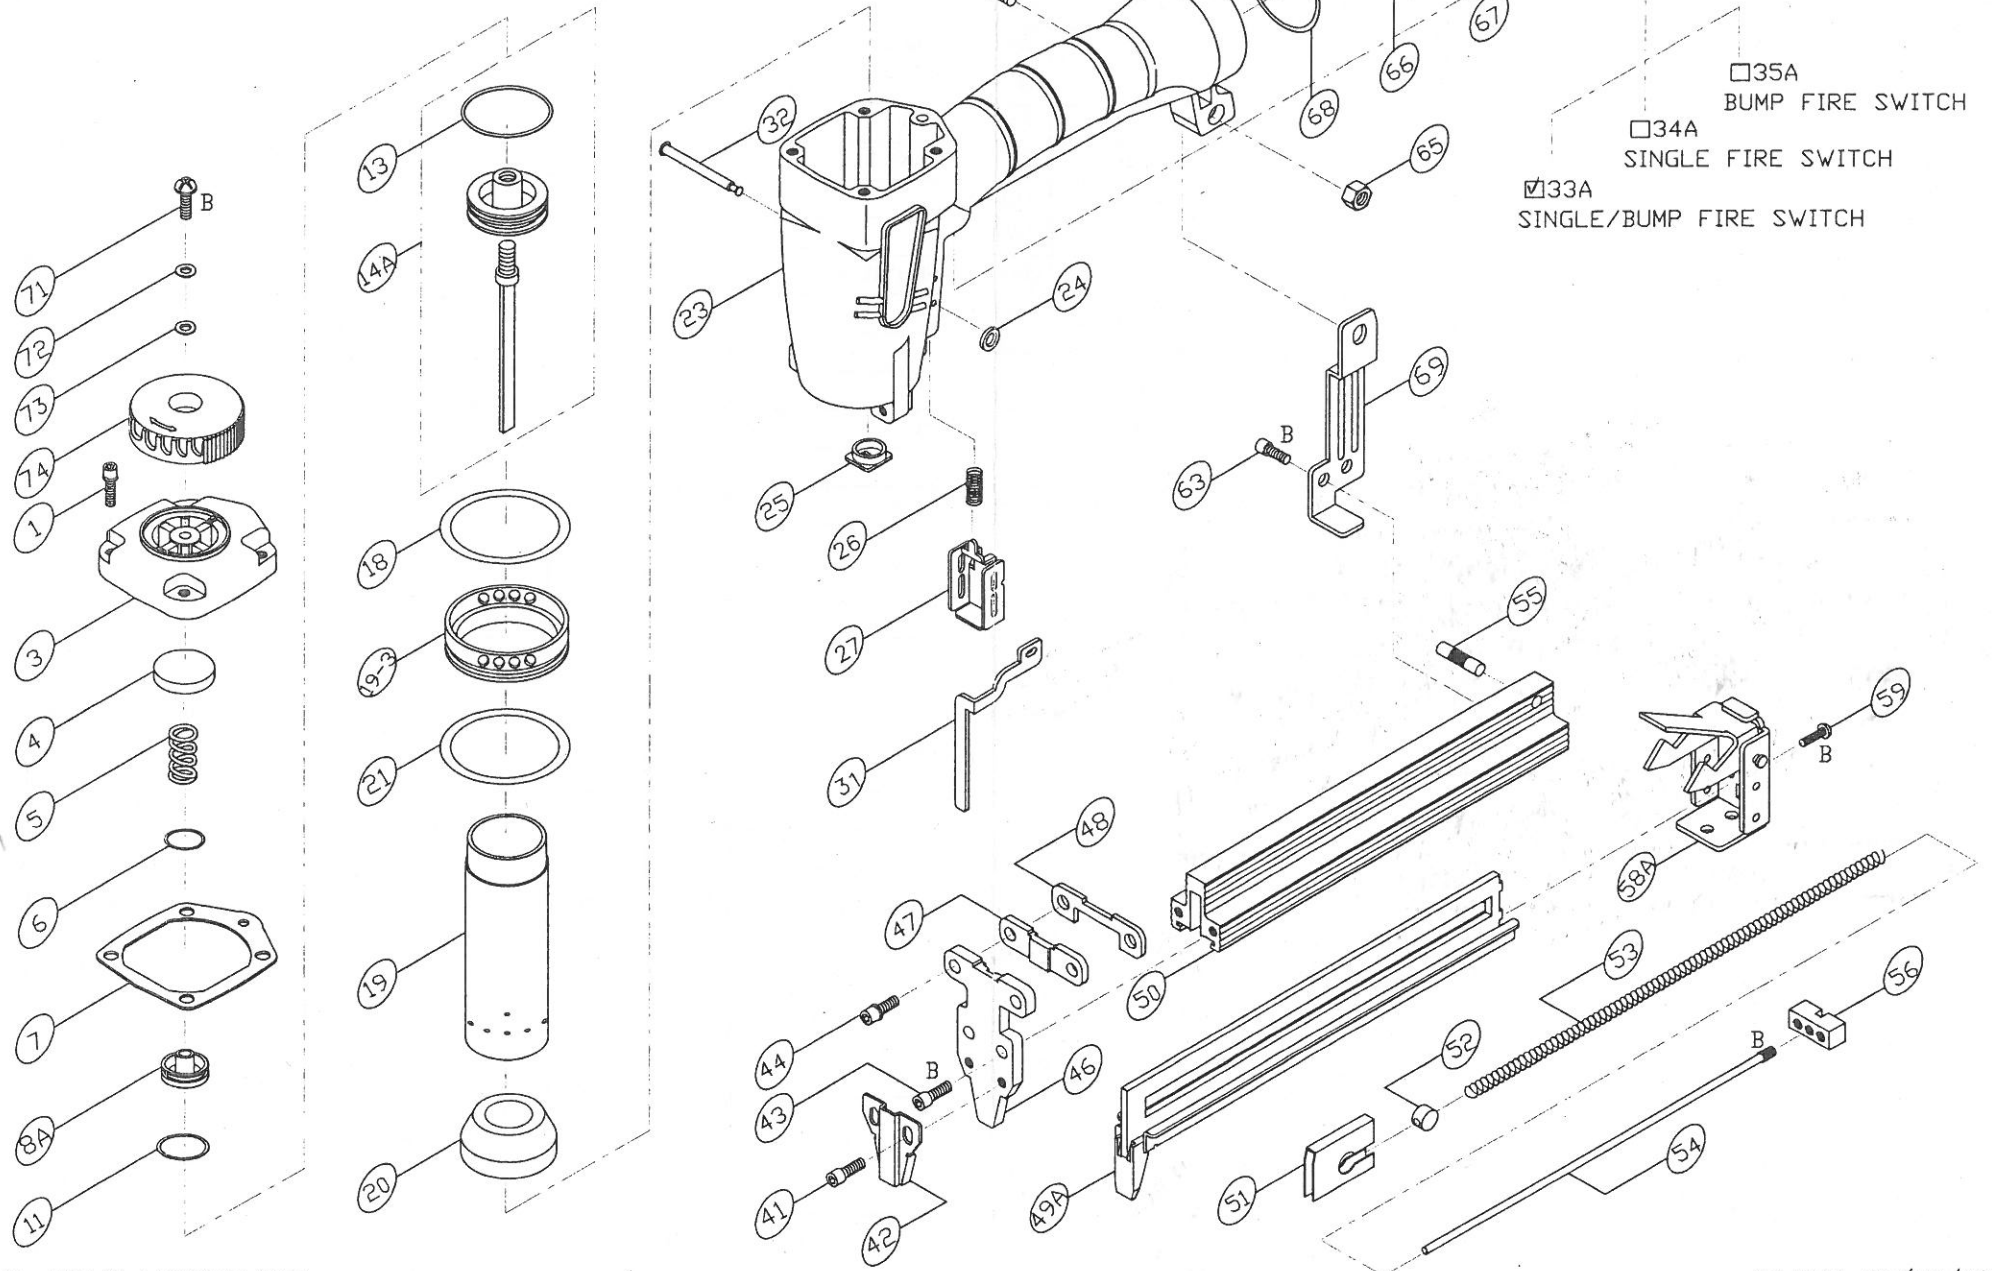

# MODEL : LU-9225AC

- 35A  
BUMP FIRE SWITCH
- 34A  
SINGLE FIRE SWITCH
- 33A  
SINGLE/BUMP FIRE SWITCH

\*B : APPLY LOCTITE 242

L14910 09/30/2015

## PARTS LIST (LU-9225AC)

\*WHEN ORDERING SPARE PARTS, PLEASE STATE ITEM No, PART NO. AND DESCRIPTION.

ITEM	PART NO	DESCRIPTION	QTY	ITEM	PART NO	DESCRIPTION	QTY	ITEM	PART NO	DESCRIPTION	QTY
01	HS05080BW-16	HEX. SOC. HD. BOLT+SW	4	54	11305401	ROD	1				
03	11100302	CAP	1	55	11305502	SHAFT	1				
04	12100401	SEAL**	1	56	11305601	SET BLOCK	1				
05	12100501	SPRING**	1	58A	11605801A	END CORE ASM.	1				
06	OR13824N	O RING**	1	59	US05080B-10	UM. HD. BOLT	2				
07	11100702	CAP SEAL**	1	63	HS04070B-10	HEX. SOC. HD. BOLT	2				
08A	12100801A	HEAD VALVE ASM.	1	64	HS05080B-16	HEX. SOC. HD. BOLT	1				
11	OR31824N	O RING**	1	65	LN0500N	LOCK NUT	1				
13	OR22431N	O RING**	1	66	11106601	COVER	1				
14A	11801402A	DRIVER ASSEMBLY**	1	67	12106411	EURO SWIVEL PLUG MALE 1/4	1				
18	OR44431N	O RING**	1	68	OR40030N	O RING**	1				
19	11101902	CYLINDER	1	69	11306902	BRACKET	1				
19-3	11101903	COLLAR	1	71	US05080B-06	UM. HD. BOLT	1				
20	11002001	BUMPER**	1	72	FW050120B-10	FLAT WASHER	1				
21	OR28318N	O RING**	1	73	12103301	SEAL	1				
23	11102309	BODY	1	74	13907403	EXHAUST COVER	1				
24	OR01919N	O RING**	2								
25	11602501	JOINT GUIDE	1								
26	11002601	SPRING	1								
27	11002702	GUIDE SAFETY LEVER	1								
31	11303101	SAFETY LEVER	1								
32	11103201	STEPPED PIN	2								
41	HS04070B-06	HEX. SOC. HD. BOLT	2								
42	11604201	NOSE COVER	1								
43	HS04070B-12	HEX. SOC. HD. BOLT	2								
44	HS05080BW-25	HEX. SOC. HD. BOLT+SW	2								
46	12404601	NOSE	1								
47	11304701	SET PLATE	1								
48	12104501	SET PLATE	1								
49A	11804901A	STAPLE GUIDE UNIT	1								
50	11805001	MAGAZINE	1								
51	11805101	PUSHER	1								
52	12405202	SLIDE BLOCK	1								
53	11305301	SPRING**	1								