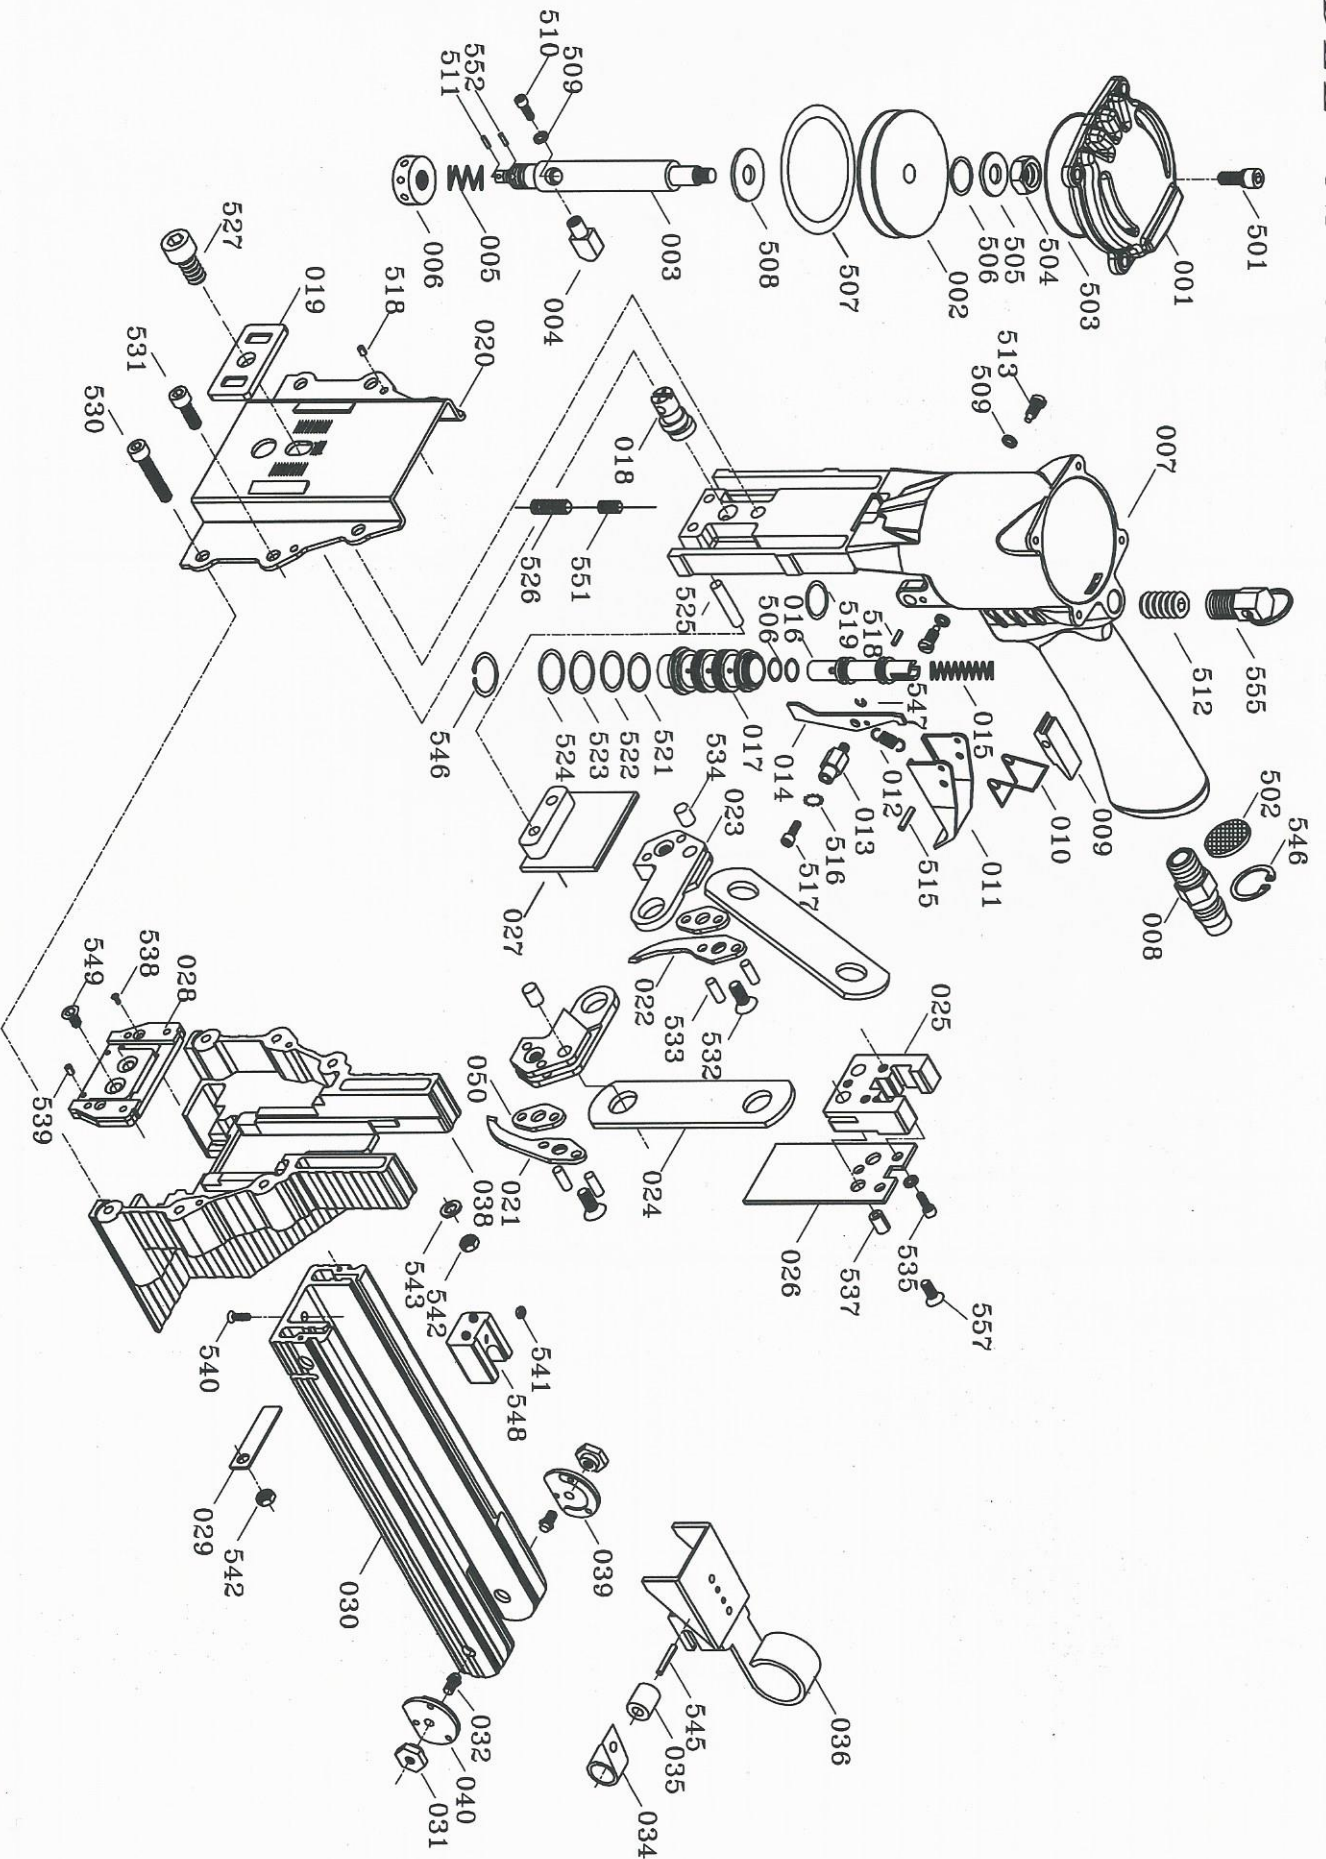

MODEL: CS-19A

LIST (CS-19A)

***WHEN ORDERING SPARE PARTS, PLEASE STATE ITEM NO., PART NO. AND DESCRIPTION.**

PART NO	DESCRIPTION	QTY	ITEM	PART NO	DESCRIPTION	QTY	ITEM	PART NO	DESCRIPTION	QTY
001	91000102 CAP	1	036	91003701	PUSHER UNIT**	1	534	91007301	PIN**	2
002	91000201 PISTON	1	038	91003801	MAGAZINE SEAT	1	535	91007401	HEX. SOC. HD. BOLT	2
003	91000301 PISTON ROD	1	039	91003901	RIGHT PUSHER GUIDE**	1	537	91007501	SPRING PIN	2
004	91000401 BLOCK	1	040	91004001	LEFT PUSHER GUIDE**	1	538	91007601	FLAT. HD. SCREW	2
005	91000501 SPRING	1	050	91004101	WASHER	2	539	91007701	SPRING PIN	2
006	91000601 COLLAR	1	501	91004201	HEX. SOC. HD. BOLT	4	540	91007801	FLAT. HD. BOLT	1
007	91000701 BODY	1	502	91004301	SILENCER	1	541	91007901	LOCK NUT	1
008	91000801 AIR PLUG	1	503	91004401	O-RING**	1	542	91008001	LOCK NUT	6
009	91001101 BLOCK	1	504	91004501	HEX. NUT	1	543	91008101	WASHER	4
010	91001201 SPRING**	1	505	91004601	WASHER	1	545	91008201	SPRING PIN	1
011	91001301 TRIGGER	1	506	91004701	O-RING**	3	546	91008301	C-RING	2
012	91001401 SPRING**	1	507	91004801	O-RING**	1	547	91008401	E-RING	1
013	91001501 ROD**	1	508	91004901	WASHER	1	548	91008501	BRAKET	1
014	91001601 TRIGGER S CONTROL	1	509	91005001	SPRING WASHER	3	549	91008601	FLAT. HD. BOLT	2
015	91001701 SPRING**	1	510	91005101	HEX. SOC. HD. BOLT	1	551	91008701	HELI-COLL	1
016	91001801 VALVE	1	511	91005201	SPRING PIN	1	552	91008801	PLASTIC PIN	1
017	91001901 TUBE	1	512	91005301	HEX. SOC. HD. BOLT	1	555	91008901	COUNTER BALANCER	1
018	91002001 ADJUSTING ROD	1	513	91005401	TRIGGER SCREW**	2	557	91009001	FLAT. HD. BOLT	1
019	91002101 ADJUSTING PLATE	1	515	91005601	SPRING PIN	1				
020	91002201 FRONT PLATE	1	516	91005701	OUTSIDE TEETH WASHER	1				
021	91002301 RIGHT TEETH**	1	517	91005801	HEX. SOC. HD. BOLT	1				
022	91002401 LEFT TEETH**	1	518	91005901	SPRING PIN	5				
023	91002501 TEETH SEAT**	2	519	91006001	O-RING**	1				
024	91002601 PLATE	2	521	91006101	O-RING**	1				
025	91002701 BLOCK	1	522	91006201	O-RING**	1				
026	91002801 DRIVER**	1	523	91006301	O-RING**	1				
027	91002901 COVER UNIT**	1	524	91006401	O-RING**	1				
028	91003001 DRIVER GUIDE UNIT**	1	525	91006501	ROD	2				
029	91003101 PLATE	2	526	91006601	HEX. SOC. HD. BOLT	1				
030	91003201 MAGAZINE	1	527	91006701	HEX. SOC. HD. BOLT	1				
031	91003301 ROD NUT**	2	530	91006901	HEX. SOC. HD. BOLT	2				
032	91003401 ROD**	2	531	91007001	HEX. SOC. HD. BOLT	4				
034	91003501 SPRING**	1	532	91007101	FLAT. HD. BOLT	2				
035	91003601 ROOLER**	1	533	91007201	PIN**	4				