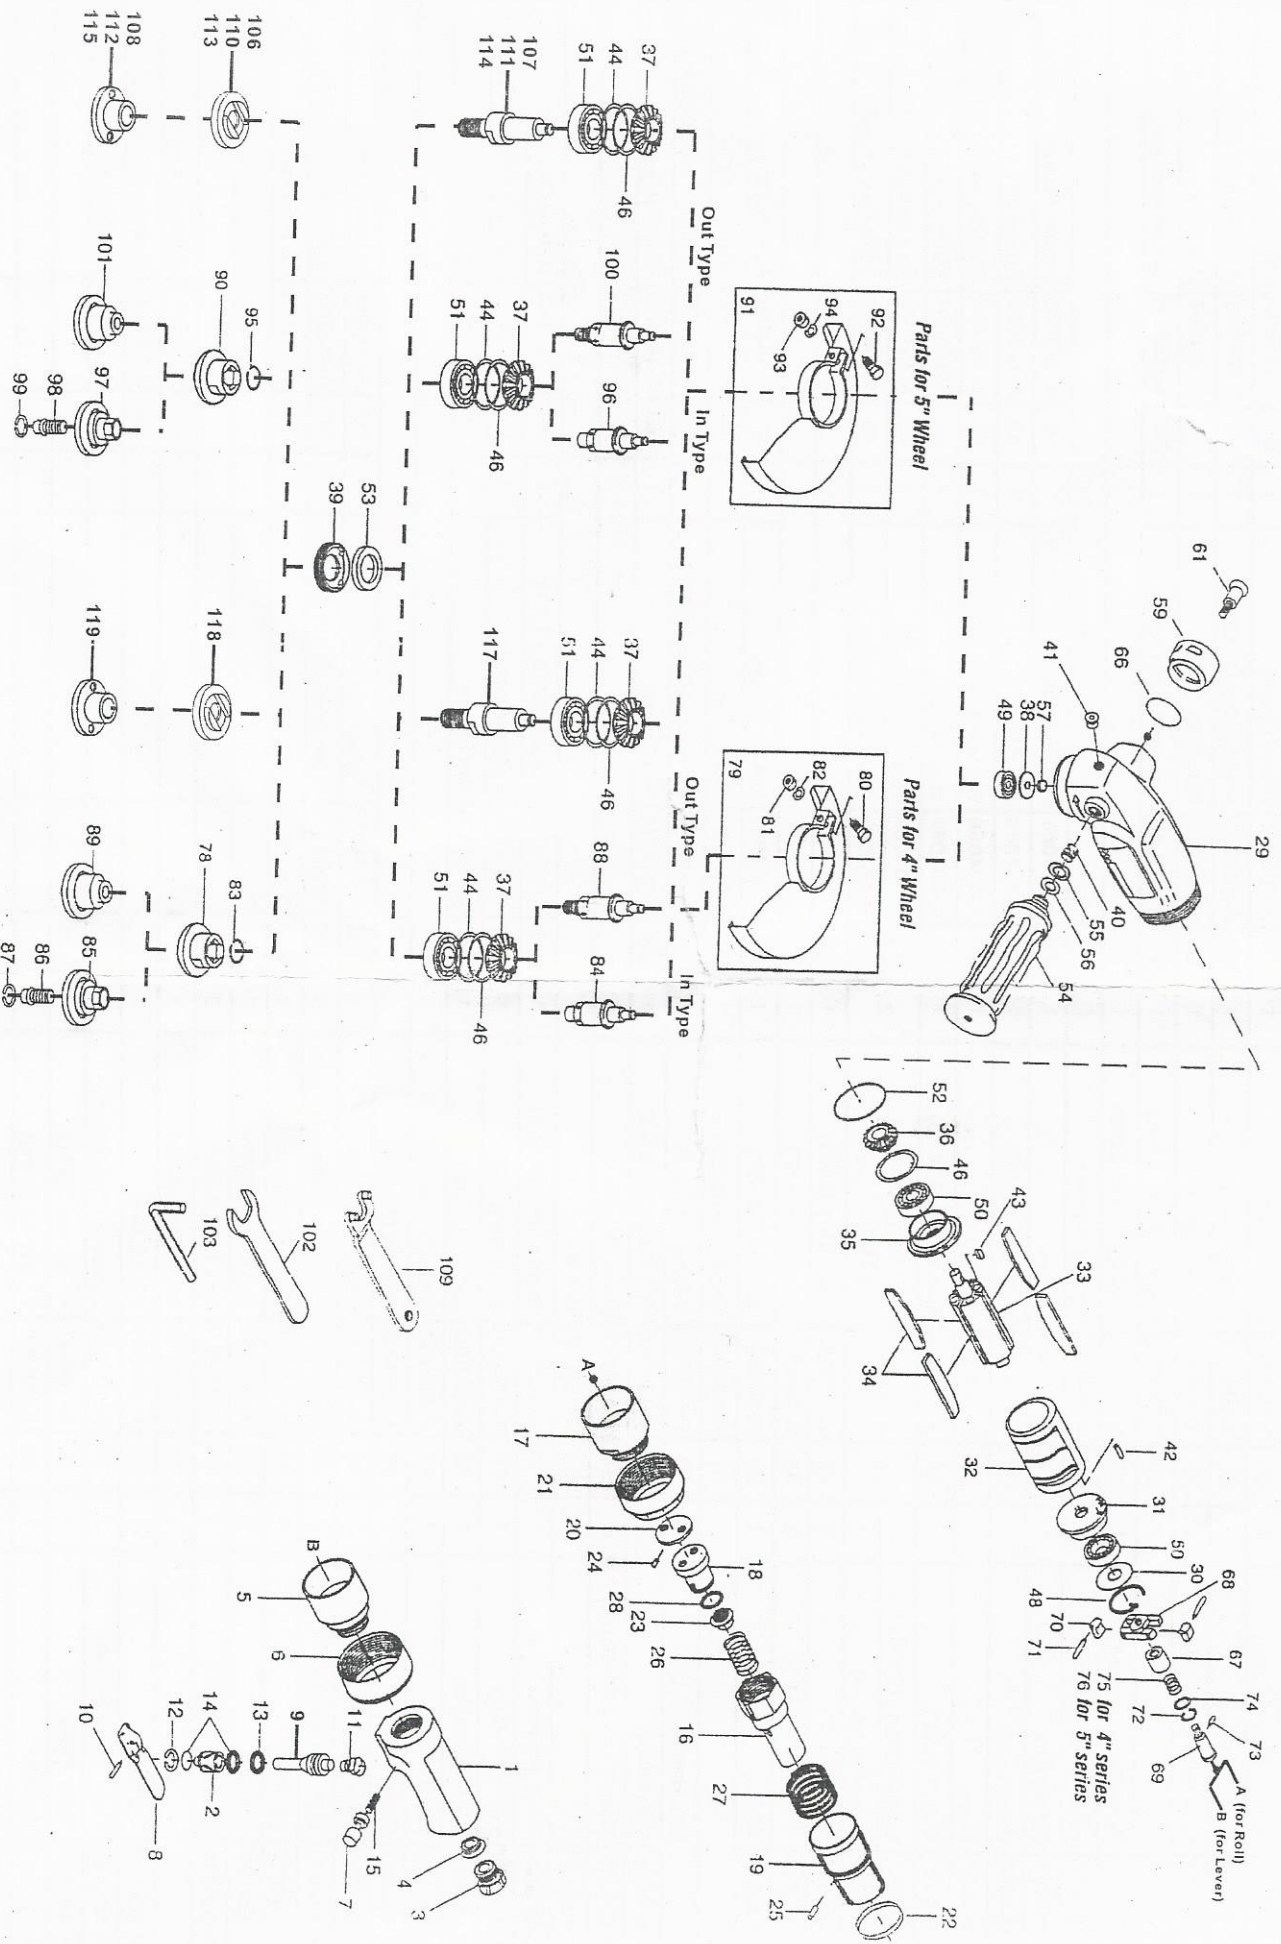

ANGLE GRINDER

NO.	Part No.	Part Name	Q'ty	NO.	Part No.	Part Name	Q'ty	NO.	Part No.	Part Name	Q'ty	NO.	Part No.	Part Name	Q'ty	NO.	Part No.	Part Name	Q'ty
Lever Handle Set																			
1	A-104001	Handle (Lever Type)	1	35	A-104032	Front Plate	1	79	A-104062	Wheel Guard	1	91	A-105003	Wheel Guard	1				
2	A-104002	Valve Bushing	1	36	A-104033	Driving Gear	1	80	A-104063	Head Bolt (M5x18)	1	92	A-104063	Head Bolt (M5x18)	1				
3	A-104003	Air Inlet Busing	1	37	A-104034	Driven Gear	1	81	A-104064	Nut (M5)	1	93	A-104064	Nut (M5)	1				
4	A-104004	Filter	1	38	A-104035	Casing Rear Cover	1	82	A-105055	Spring Washer (S5)	1	94	A-105055	Spring Washer (S5)	1				
5	A-104005	Valve Body Connector	1	39	A-104036	Casing Front Cover	1												
6	A-104006	Valve Body Nut	1	40	A-104037	Thread Inserts	1												
7	A-104007	Safety Pin	1	41	A-105054	Oil Ball	1	78	A-104061	Holder Flange	1	90	A-105002	Holder Flange	1				
8	A-104008	Valve Lever	1	42	A-104038	Roll Pin (3x10)	1	83	A-104065	Snap Ring	1	95	A-104065	Snap Ring	1				
9	A-104009	Valve	1	43	A-104039	Key (3x10)	1	84	A-104066	Spindle (M8x1.25P)	1	96	A-104066	Spindle (M8x1.25P)	1				
10	A-104010	Roll (3.5x20)	1	44	A-104040	Spacer (35x31x0.5)	1	85	A-104067	Nut Flange	1	97	A-105004	Nut Flange	1				
11	A-104011	Cong Spring (10x16x16)	1	45	A-104041	Adjusting Spacer (35x31x1)	2	86	A-104068	Hex Bolt (M8x18)	1	98	A-104068	Hex Bolt (M8x18)	1				
12	A-104012	Snap Ring (R18)	1	48	A-104042	Snap Ring (30x1)	1	87	A-104069	Snap Ring (R14)	1	99	A-104069	Snap Ring (R14)	1				
13	P-007020	O-Ring (7x2)	1	48	A-104042	Snap Ring (30x1)	1												
14	P-013615	O-Ring (13.6x1.5)	2	49	A-104043	Bearing (606ZZ)	1	78	A-104061	Holder Flange	1	90	A-105002	Holder Flange	1				
15	A-104013	Spring	1	50	A-104044	Bearing (629ZZ)	1	83	A-104065	Snap Ring	1	95	A-104065	Snap Ring	1				
Roll Handle Set																			
16	A-104014	Valve Body	1	53	A-104046	Felt Ring (22x32x3)	1	89	A-104071	Nut Flange	1	101	A-105005	Nut Flange	1				
17	A-104015	Valve Body Connector	1	54	A-104047	Dead Handle	1												
18	A-104016	Valve	1	55	A-104048	Washer	1	88	A-104070	Spindle (3/8" x 24UNF)	1	100	A-104070	Spindle (3/8" x 24UNF)	1				
19	A-104017	Valve Handle	1	56	A-104049	Spring Washer (S8)	1	87	A-104069	Snap Ring (R14)	1	99	A-104069	Snap Ring (R14)	1				
20	A-104018	Valve Bushing	1	57	A-104050	Snap Ring (S6)	1	117	A-104074	Spindle (M10 x 1.5P)	1	106	A-105006	Holder Flange	1				
21	A-104019	Valve Body Nut	1	59	A-104051	Exhaust Stack	1	118	A-104075	Holder Flange	1	107	A-105007	Spindle (5/8" x 1UNC)	1				
22	A-104020	Band	1	61	A-104052	Head Screw (M5x35)	1	119	A-104076	Nut Flange	1	108	A-105008	Nut Flange	1				
23	A-104021	Filter	1	66	P-024220	O-Ring (24.2x2)	1												
24	A-104022	Pin (3x6)	1	67	A-104053	Governor Valve	1												
25	A-104023	Roll Pin (4x11)	1	68	A-104054	Governor Cage	1	102	A-104072	Spanner (19mm)	1	110	A-105009	Holder Flange	1				
26	A-104024	Spring	1	69	A-104055	Governor Spindle	1	103	A-104073	Allen Wrench (6mm)	1	111	A-105010	Spindle (M14 x 2.0)	1				
27	A-104025	Spring	1	70	A-104056	Governor Weight	2	109	A-107072	Spanner	1	112	A-105011	Nut Flange	1				
28	P-013616	O-ring (13.6x16)	1	71	R-852014	Roll Pin (2.5x2)	2												
Removal Tool																			
29	A-104026	Casing	1	73	A-104058	Pin (2.5x5)	1	113	A-105012	Holder Flange	1								
30	A-104027	Rear Plate Spacer	1	74	A-104059	Spacer (12x8.6x1.5)	1	114	A-105013	Spindle (M14 x 1.5)	1								
31	A-104028	Rear Plate	1	75	A-104060	4" Series Spring	1	115	A-105014	Nut Flange	1								
32	A-104029	cylinder	1	76	A-105001	5" Series Spring	1												
33	A-104030	Roter	1																